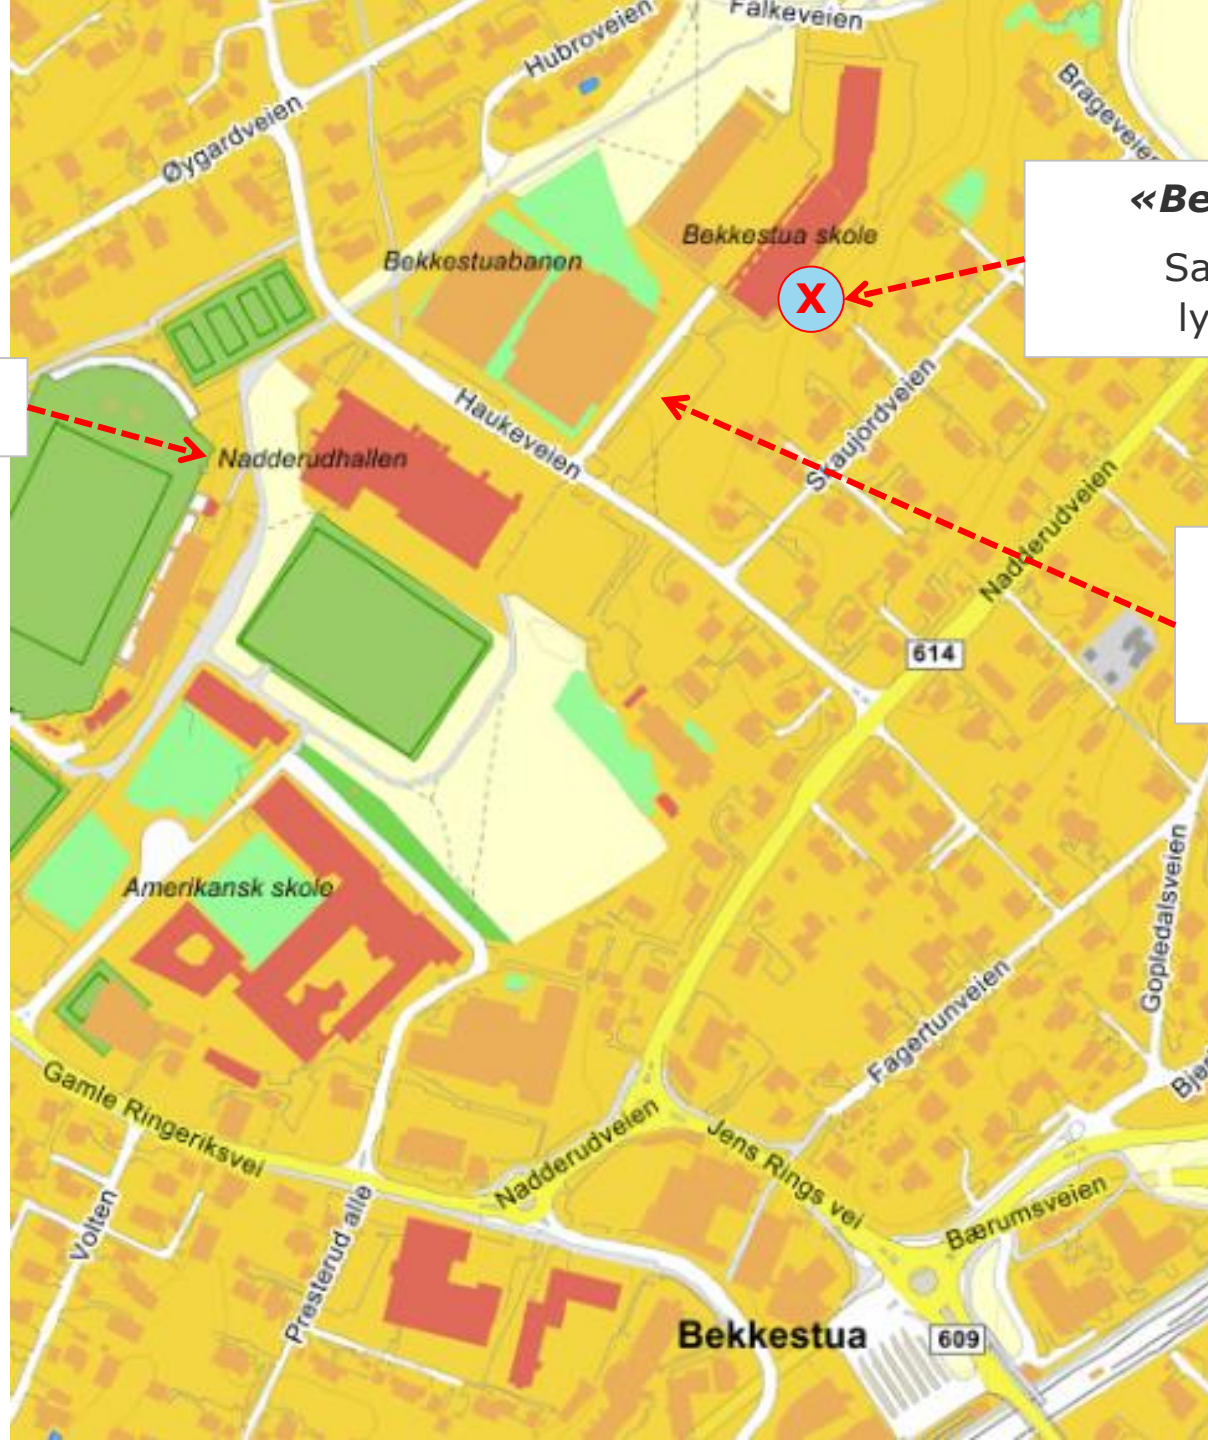

«Garasjen»

Samlingssted ved trekktraining, tur etc.

«**Bekkestua skole**»

Samlingssted ved
lydighetstrening

Nadderudhallen

Parkeringsplass

Adresse:
Haukeveien 11